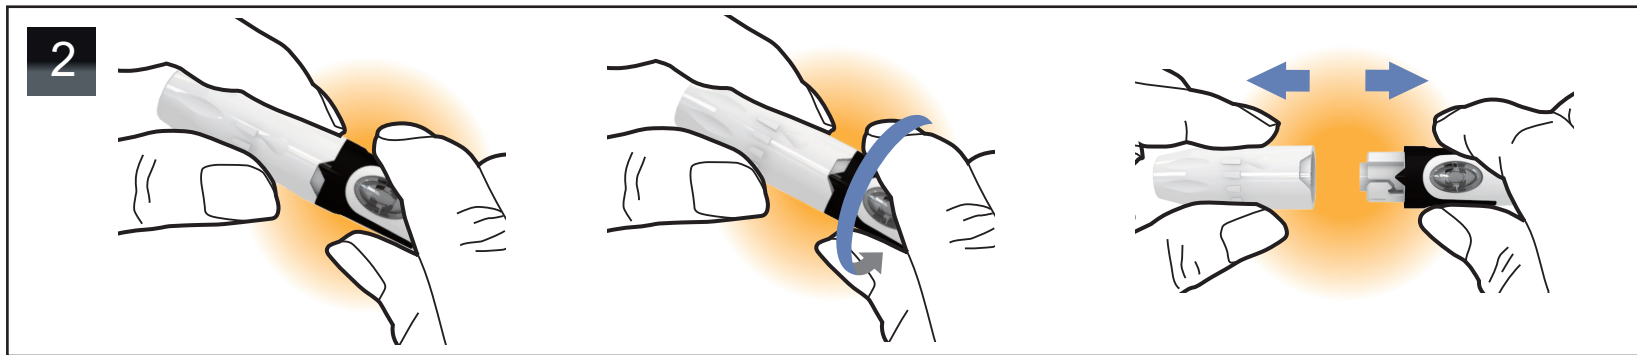

FORA® Diamond GD50

For self-testing
Für Selbsttests
Pour auto-mesure
Per automisurazione
Para autotest
Para auto-teste
Για μέτρηση από το χρήστη
Voor zelftests
Pro sebetestování
Pre samotestovanie

За самоконтрол
Pentru autotestare
Для самоконтроля
Kendi kendinize test için
Itse Testauksen
För självtest

עבודת בדיקות עצמיות
جهت خود پایشی
لاختبار الذاتي

ForaCare Suisse AG
Neugasse 55, 9000 St. Gallen, Switzerland
www.foracare.ch

MedNet EC-REP GmbH
Borkstraße 10, 48163 Münster,
Germany

CE 0123

REF FORA GD50a
IVD **i**
315-4286200-015