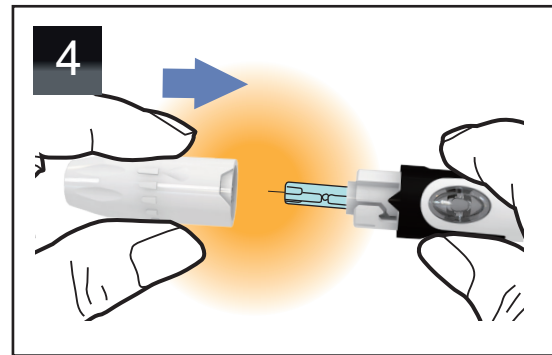

FORA® Diamond GD50

For self-testing
Für Selbsttests
Pour auto-mesure
Per automisurazione
Para autotest
Para auto-teste
Για μέτρηση από το χρήστη
Voor zelftests
Pro sebetestování
Pre samotestovanie

За самоконтрол
Pentru autotestare
Для самоконтроля
Kendi kendinize test için
Itse Testauksen
För självtest

עבודת בדיקות עצמיות
جهت خود پایشی
لاختبار الذاتي

ForaCare Suisse AG
Neugasse 55, 9000 St. Gallen, Switzerland
www.foracare.ch

MedNet EC-REP GmbH
Borkstraße 10, 48163 Münster,
Germany

CE 0123

REF FORA GD50a
IVD **i**
315-4286200-015