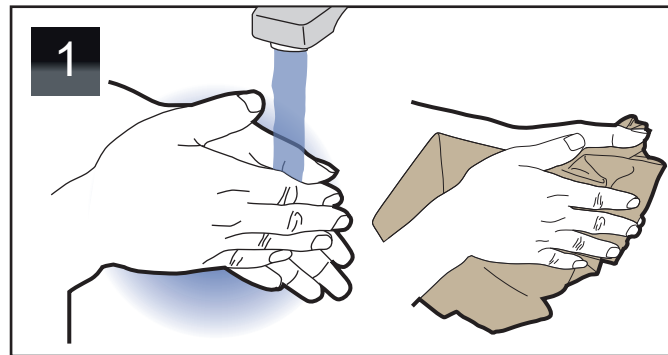

FORA® Diamond GD50

For self-testing
Für Selbsttests
Pour auto-mesure
Per automisurazione
Para autotest
Para auto-teste
Για μέτρηση από το χρήστη
Voor zelftests
Pro sebetestování
Pre samotestovanie

За самоконтрол
Pentru autotestare
Для самоконтроля
Kendi kendinize test için
Itse Testauksen
För självtest

עבודת בדיקות עצמיות
جهت خود پایشی
لاختبار الذاتي

ForaCare Suisse AG
Neugasse 55, 9000 St. Gallen, Switzerland
www.foracare.ch

MedNet EC-REP GmbH
Borkstraße 10, 48163 Münster,
Germany

CE 0123

REF FORA GD50a
IVD **i**
315-4286200-015