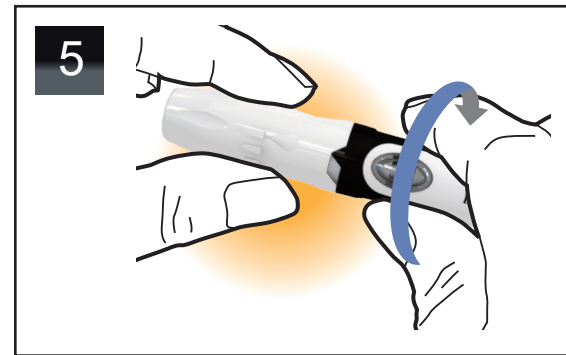

FORA® Diamond GD50

For self-testing
Für Selbsttests
Pour auto-mesure
Per automisurazione
Para autotest
Para auto-teste
Για μέτρηση από το χρήστη
Voor zelftests
Pro sebetestování
Pre samotestovanie

За самоконтрол
Pentru autotestare
Для самоконтроля
Kendi kendinize test için
Itse Testauksen
För självtest

עבודת בדיקות עצמיות
جهت خود پایشی
لاختبار الذاتي

ForaCare Suisse AG
Neugasse 55, 9000 St. Gallen, Switzerland
www.foracare.ch

MedNet EC-REP GmbH
Borkstraße 10, 48163 Münster,
Germany

CE 0123

REF FORA GD50a
IVD **i**
315-4286200-015