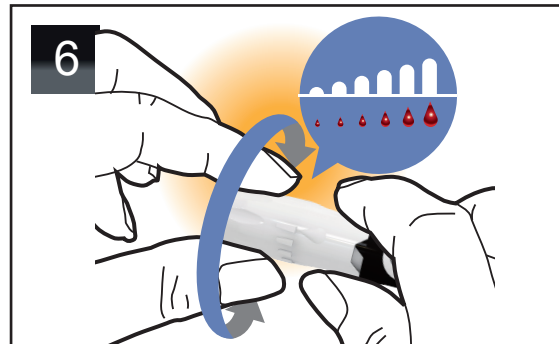

FORA® Diamond GD50

For self-testing
Für Selbsttests
Pour auto-mesure
Per automisurazione
Para autotest
Para auto-teste
Για μέτρηση από το χρήστη
Voor zelftests
Pro sebetestování
Pre samotestovanie

За самоконтрол
Pentru autotestare
Для самоконтроля
Kendi kendinize test için
Itse Testauksen
För självtest

עבודת בדיקות עצמיות
جهت خود پایشی
لاختبار الذاتي

ForaCare Suisse AG
Neugasse 55, 9000 St. Gallen, Switzerland
www.foracare.ch

MedNet EC-REP GmbH
Borkstraße 10, 48163 Münster,
Germany

CE 0123

REF FORA GD50a
IVD **i**
315-4286200-015