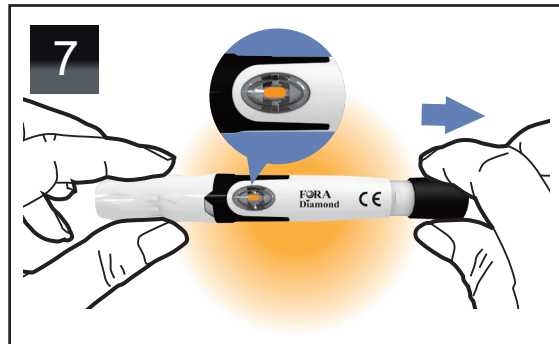

FORA® Diamond GD50

For self-testing
Für Selbsttests
Pour auto-mesure
Per automisurazione
Para autotest
Para auto-teste
Για μέτρηση από το χρήστη
Voor zelftests
Pro sebetestování
Pre samotestovanie

За самоконтрол
Pentru autotestare
Для самоконтроля
Kendi kendinize test için
Itse Testauksen
För självtest

עבודת בדיקות עצמיות
جهت خود پایشی
لاختبار الذاتي

ForaCare Suisse AG
Neugasse 55, 9000 St. Gallen, Switzerland
www.foracare.ch

MedNet EC-REP GmbH
Borkstraße 10, 48163 Münster,
Germany

CE 0123

REF FORA GD50a
IVD **i**
315-4286200-015