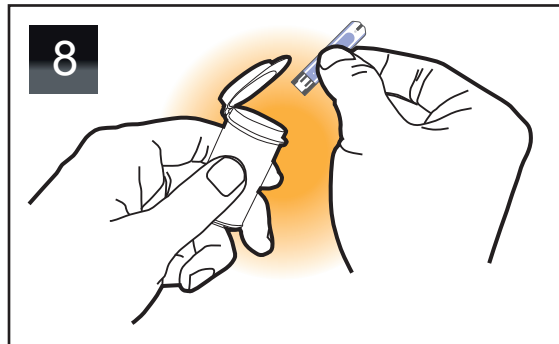

FORA® Diamond GD50

For self-testing
Für Selbsttests
Pour auto-mesure
Per automisurazione
Para autotest
Para auto-teste
Για μέτρηση από το χρήστη
Voor zelftests
Pro sebetestování
Pre samotestovanie

За самоконтрол
Pentru autotestare
Для самоконтроля
Kendi kendinize test için
Itse Testauksen
För självtest

עבודת בדיקות עצמיות
جهت خود پایشی
لاختبار الذاتي

ForaCare Suisse AG
Neugasse 55, 9000 St. Gallen, Switzerland
www.foracare.ch

MedNet EC-REP GmbH
Borkstraße 10, 48163 Münster,
Germany

CE 0123

REF FORA GD50a
IVD **i**
315-4286200-015