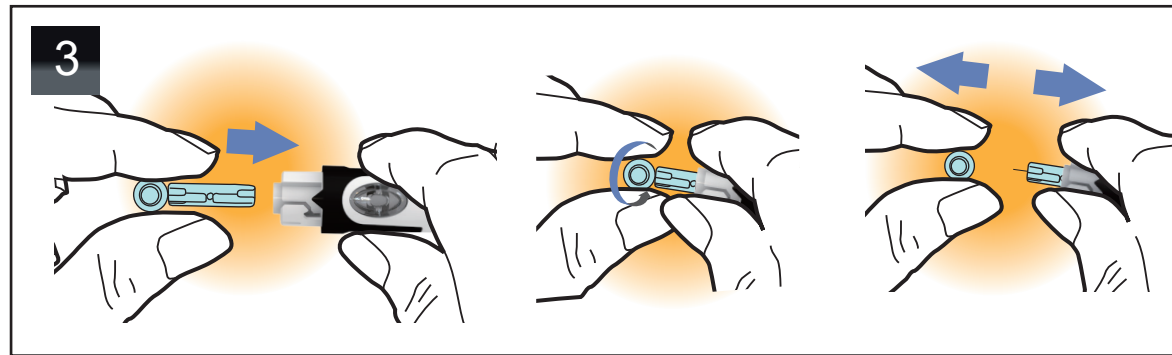

FORA® Diamond GD50

For self-testing
Für Selbsttests
Pour auto-mesure
Per automisurazione
Para autotest
Para auto-teste
Για μέτρηση από το χρήστη
Voor zelftests
Pro sebetestování
Pre samotestovanie

За самоконтрол
Pentru autotestare
Для самоконтроля
Kendi kendinize test için
Itse Testauksen
För självtest

עבודת בדיקות עצמיות
جهت خود پایشی
لاختبار الذاتي

ForaCare Suisse AG
Neugasse 55, 9000 St. Gallen, Switzerland
www.foracare.ch

MedNet EC-REP GmbH
Borkstraße 10, 48163 Münster,
Germany

CE 0123

REF FORA GD50a
IVD **i**
315-4286200-015