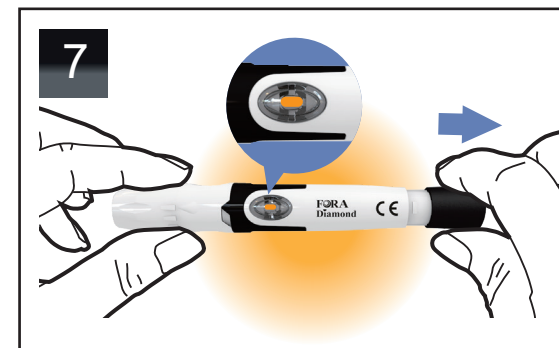

FORA®

Diamond VOICE

For self-testing
Für Selbsttests
Pour auto-mesure
Per automisurazione
Για μέτρηση από το χρήστη
Para autotest
Para auto-teste
Voor zelftests
Для самоконтроля
Kendi kendinize test için

За самоотестване
Pentru autotestare
Pro domácí testování
Na domáce použitie
Itse Testaukseseen
För självtest

REF FORA DM20a / FORA DM20b

ForaCare Suisse AG
Neugasse 55, 9000, St. Gallen, Switzerland
www.foracare.ch

MedNet EC-REP GmbH
Borkstraße 10, 48163 Münster, Germany

CE 0123

IVD I

315-4282100-002

בדיקה עצמית
الاختبار الذاتي
برای آزمایش گرفتن از خودتان