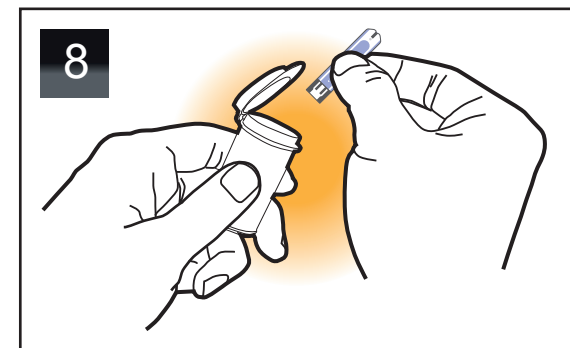

FORA®

Diamond VOICE

For self-testing
Für Selbsttests
Pour auto-mesure
Per automisurazione
Για μέτρηση από το χρήστη
Para autotest
Para auto-teste
Voor zelftests
Для самоконтроля
Kendi kendinize test için

За самоотестване
Pentru autotestare
Pro domácí testování
Na domáce použitie
Itse Testaukseseen
För självtest

REF FORA DM20a / FORA DM20b

ForaCare Suisse AG
Neugasse 55, 9000, St. Gallen, Switzerland
www.foracare.ch

MedNet EC-REP GmbH
Borkstraße 10, 48163 Münster, Germany

CE 0123

IVD I

315-4282100-002

בדיקה עצמית
الاختبار الذاتي
برای آزمایش گرفتن از خودتان