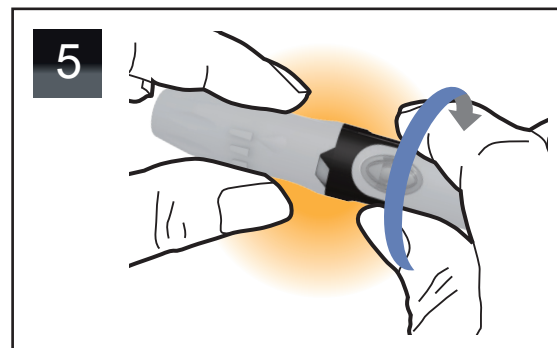

FORA®

Diamond VOICE

For self-testing
Für Selbsttests
Pour auto-mesure
Per automisurazione
Για μέτρηση από το χρήστη
Para autotest
Para auto-teste
Voor zelftests
Для самоконтроля
Kendi kendinize test için

За самоотестване
Pentru autotestare
Pro domácí testování
Na domáce použitie
Itse Testaukseseen
För självtest

REF FORA DM20a / FORA DM20b

ForaCare Suisse AG
Neugasse 55, 9000, St. Gallen, Switzerland
www.foracare.ch

MedNet EC-REP GmbH
Borkstraße 10, 48163 Münster, Germany

CE 0123

IVD I

315-4282100-002

בדיקה עצמית
الاختبار الذاتي
برای آزمایش گرفتن از خودتان